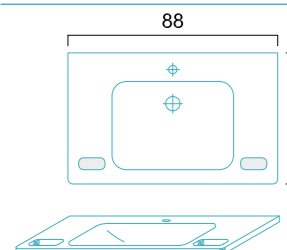

LIBERTY

Waschtisch mit speziellen Extras. Plan vasque doté d'options spécifiques.

Der Waschtisch Egrostar LIBERTY ist unsere barrierefreie Lösung für besondere Ansprüche und überzeugt mit umfassender Funktionalität, hochwertigen Materialien und perfekter Verarbeitung. Der in einem Stück gegossene, fugenlose Mineralguss-Waschtisch verfügt über erstklassige haptische Eigenschaften mit angenehmem Temperaturempfinden und gewährleistet eine bequeme Unterfahrbarkeit mit dem Rollstuhl. Die normgerechten, barrierefreien Lösungen verfügen über integrierte Haltegriffe, die das Heranziehen an den Waschtisch erleichtern und Nutzern sicheren Halt geben.

Le plan vasque LIBERTY, d'Egrostar, est notre solution sans barrières pour les exigences particulières. Le lavabo séduit par sa fonctionnalité globale, ses matériaux de grande qualité et sa finition parfaite. LIBERTY, le plan vasque en composite minéral sans raccords et moulé d'une seule pièce, dispose de propriétés haptiques hors-norme qui procurent une agréable sensibilité à la température. Le lavabo garanti par ailleurs une approche confortable en fauteuil roulant. Les solutions, conçues dans le respect des normes et facilitant l'accès aux personnes à mobilité réduite, disposent de poignées permettant aux utilisateurs de se «tirer» vers le plan vasque en toute sécurité.

LIBERTY 88

LAVASTEIN

Unikate aus der Natur. Des pièces uniques nées de la nature.