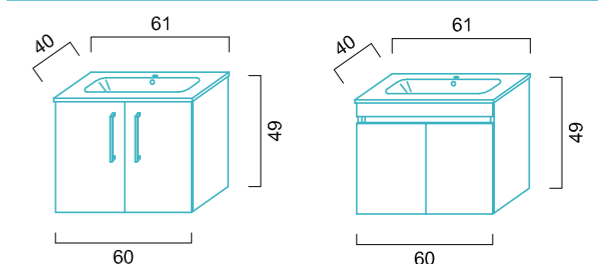

Schick, schlank und funktionell.

Chic, svelte et fonctionnel.

Mit seiner Tiefe von nur 40 cm und der Breite von 61 cm passt Egrostar CASSY auch in beengte Raumsituationen. Im Set liegt der kraftvolle Keramikwaschtisch auf einem präzise gefertigten Unterschrank mit zwei grifflosen Flügeltüren, die mittels einer akzentuierten und stilprägenden Griffmulde zu öffnen sind oder optional mit formschönen, zarten Stangengriffen ausgestattet werden. Erhältlich in der gesamten Egrostar-Farbpalette!

Avec ses 40 cm de profondeur et ses 60 cm de largeur, CASSY, d'Egrostar, se glisse dans les espaces les plus restreints. Dans cet ensemble, le solide plan vasque en céramique repose sur un meuble bas usiné avec précision et muni de deux portes battantes exemptes de poignées, dont l'ouverture s'effectue à l'aide d'une poignée dessinée accentuée et au style affirmé ou, en option, de belles et délicates poignées barres effilées. Disponible dans toute la palette de couleurs Egrostar!

CASSY