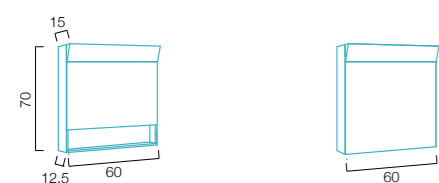

Klassiker, neu komponiert.

Nouvelle interprétation des classiques.

Design, Funktionalität und Qualität auf hohem Niveau plus ein guter Schuss Emotion – das macht die Spiegelschränke von Egrostar schon seit der Mitte des letzten Jahrhunderts unverwechselbar. Stets waren sie am Puls der Zeit. Nun aber war es Zeit für einen Rhythmuswechsel. Denn für den zeitgemässen Waschplatz braucht es heute weniger Solisten, sondern vielmehr wandelbare Teamplayer, die sich harmonisch in das Gesamtensemble von funktionalistischen Möbelementen einzufügen verstehen. In unserer Spiegelschrank-Kollektion finden Sie deshalb nun neben unseren Klassiker in Metallausführung vier verschiedene Designserien, die Sie genau Ihrem Wohnstil und Ihren Bedürfnissen entsprechend variabel mit 28 verschiedenen Materialien und Farben gestalten können.

Le design, la fonctionnalité et la qualité à un niveau élevé plus un zeste d'émotion, voilà ce qui rend les armoires de toilette d'Egrostar si uniques depuis le milieu du siècle dernier. Ils ont toujours été dans l'esprit du temps. Maintenant, il est temps de changer de partition. Car, de nos jours, les salles de bains n'ont plus besoin d'autant de solistes, mais plutôt de musiciens polyvalents qui savent se fondre harmonieusement dans l'orchestre composé d'éléments mobiliers fonctionnels. C'est pourquoi notre collection d'armoires de toilette propose désormais, outre nos classiques en métal, quatre séries design que vous pourrez agencer en toute liberté selon votre style d'habitation et vos besoins, grâce aux 28 différents matériaux et couleurs.

GLEN

SOLA

TRIX

ELITA

STELLA

GLEN

Für Menschen, die lieber nach vorn blicken.

Pour tous ceux qui préfèrent aller de l'avant.