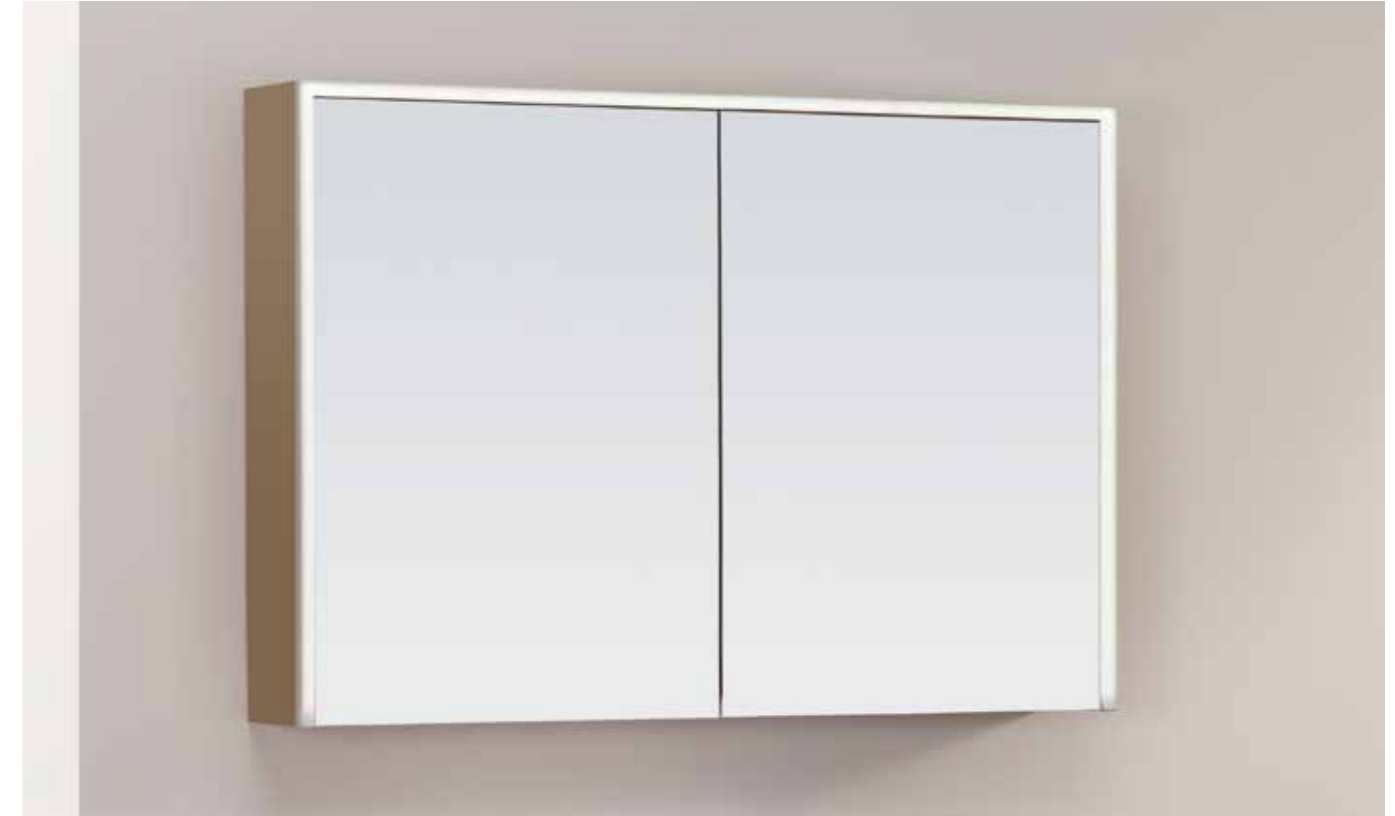

TRIX

Ein echtes Multitalent im Badezimmer.

Un talent multiple dans la salle de bains.

Kompromisslos klar und puristisch in der Formensprache vereint Egrostar TRIX Funktionalität und ästhetische Wirkung mit enorm vielseitigem Komfort. Die an drei Seiten umlaufende LED-Lichtleiste sorgt für eine ausgezeichnete, blendfreie Beleuchtung. Dabei lässt sich die Lichtstärke per Fernbedienung stufenlos dimmen und die Lichtfarbe stimmungsvoll zwischen kaltweiss und warmweiss verändern. Elegant und komfortabel zeigt sich TRIX auch im Inneren: Die Rückwand ist in Farbe und Material wie der Korpus ausgeführt, drei edle Glastabulare, eine klassische Steckdose, zwei USB-A Anschlüsse, integrierte Acrylbox und Vergrößerungsspiegel machen ihn zum stilvollem Star am Waschplatz.

Une clarté sans compromis et un langage des formes puriste. TRIX, d'Egrostar, allie fonctionnalité et effet esthétique à un confort incroyablement polyvalent. La barre lumineuse à LED qui court sur trois côtés assure un excellent éclairage sans éblouir. Ce faisant, la luminosité est graduable progressivement par télécommande, permettant de modifier la couleur de la lumière de manière à créer une ambiance entre le blanc froid et le blanc chaud. TRIX est aussi élégant et confortable à l'intérieur: la paroi arrière qui est de la même couleur et matière que le corps, les trois belles étagères en verre, la prise classique, deux ports USB-A, le porte-accessoires en acrylique et le miroir cosmétique font de lui la star incontestée de tout plan de toilette.