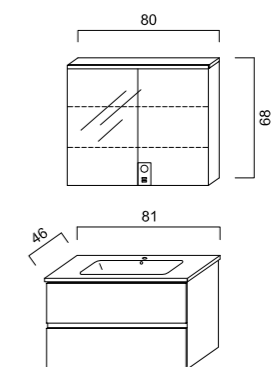

**Roomy 80 cm, Weiss Glanz,
Griffmulde, Spiegelschrank
Sola**

Roomy 80 cm, blanc brillant,
poignée dessinée, armoire
de toilette Sola