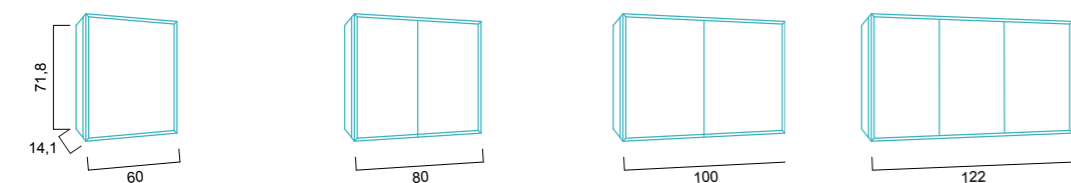

Klassiker, neu komponiert.

Nouvelle interprétation des classiques.

Design, Funktionalität und Qualität auf hohem Niveau plus ein guter Schuss Emotion – das macht die Spiegelschränke von Egrostar schon seit der Mitte des letzten Jahrhunderts unverwechselbar. Stets waren sie am Puls der Zeit. Nun aber war es Zeit für einen Rhythmuswechsel. Denn für den zeitgemässen Waschplatz braucht es heute weniger Solisten, sondern vielmehr wandelbare Teamplayer, die sich harmonisch in das Gesamtensemble von funktionalistischen Möbelementen einzufügen verstehen. In unserer Spiegelschrank-Kollektion finden Sie deshalb nun neben unseren Klassiker in Metallausführung vier verschiedene Designserien, die Sie genau Ihrem Wohnstil und Ihren Bedürfnissen entsprechend variabel mit 28 verschiedenen Materialien und Farben gestalten können.

Le design, la fonctionnalité et la qualité à un niveau élevé plus un zeste d'émotion, voilà ce qui rend les armoires de toilette d'Egrostar si uniques depuis le milieu du siècle dernier. Ils ont toujours été dans l'esprit du temps. Maintenant, il est temps de changer de partition. Car, de nos jours, les salles de bains n'ont plus besoin d'autant de solistes, mais plutôt de musiciens polyvalents qui savent se fondre harmonieusement dans l'orchestre composé d'éléments mobiliers fonctionnels. C'est pourquoi notre collection d'armoires de toilette propose désormais, outre nos classiques en métal, quatre séries design que vous pourrez agencer en toute liberté selon votre style d'habitation et vos besoins, grâce aux 28 différents matériaux et couleurs.

GLEN

SOLA

TRIX

ELITA

STELLA

GLEN

Für Menschen, die lieber nach vorn blicken.

Pour tous ceux qui préfèrent aller de l'avant.