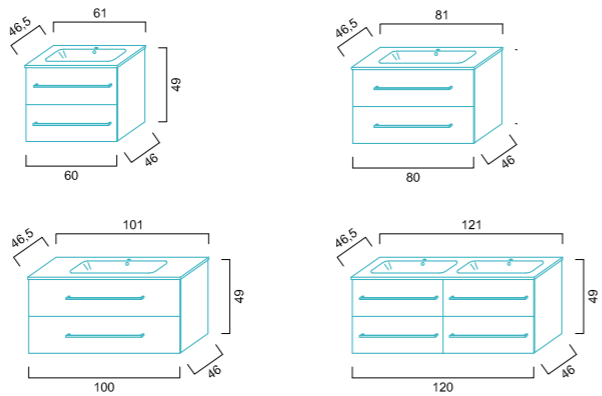

Griff Poignée