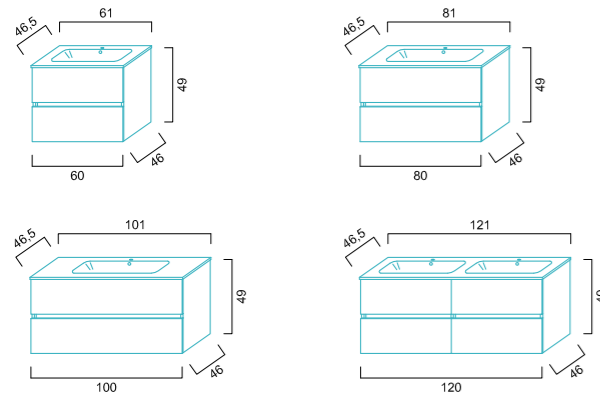

Des meubles au service de votre qualité de vie, cela et rien d'autre fut le leitmotiv pour la relance complète de notre programme de meubles SMART. Nous avons créé un programme compact mais très polyvalent, qui répond de manière flexible à vos besoins et à vos idées stylistiques et qui se marie parfaitement avec nos solutions d'armoires de toilette et nos miroirs lumineux traditionnels.

SMART est synonyme d'un concept d'ensemble simple de meubles, mais il est en même temps incroyablement riche en variantes: des meubles bas avec portes ou tiroirs, des façades clairement structurées qui peuvent être équipées, en option, de poignées dessinées ou de poignées longues qui sont disponibles dans pas moins de 28 matériaux et couleurs différents pour des accents individuels. Ces éléments brillent en duo avec des vasques en céramique de grande qualité, formant ainsi la composition idéale pour votre plan de toilette. Le tout est proposé dans des formats variés avec des dimensions XXS ou des formats conçus pour les familles, avec un espace de rangement adéquat, beaucoup de fonctionnalité et tout le confort que vous pouvez souhaiter!

ROOMY

Griffmulde Poignée dessinée