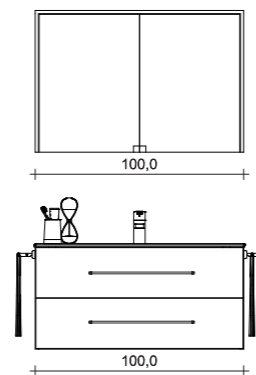

Roomy 100 cm, Pinara
Eiche, Stangengriff schmal
Schwarz, Spiegelschrank Trix

Roomy 100 cm, chêne
Pinara, poignée barre effilée
noire, armoire de toilette Trix