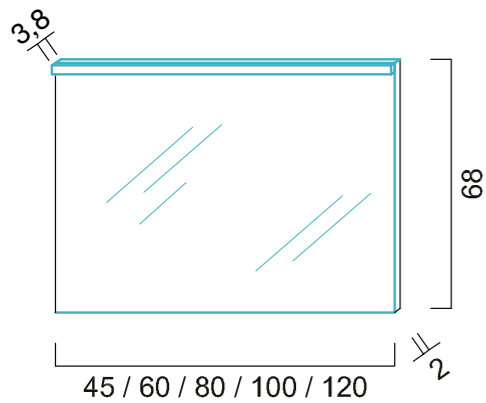

Leichtigkeit und ein Quantum Extravaganz. Tout en légèreté, avec un soupçon d'élégance.

Ausdrucksstärke und pure Eleganz offenbart sich meist in der Konzentration auf das Wesentliche. Der mit sagenhafter Lichtstärke ausgestattete Egrostar ILOS zeigt sich in dieser Hinsicht als zeitlos schönes Highlight und spielt die Klaviatur der stilistischen Reduktion in Perfektion. Charakteristisch ist die aufgesetzte kubische LED-Lichtleiste, die Spiegelfläche und Waschplatz äusserst angenehm illuminiert. Mit der formalen Zurückhaltung und Subtilität, erstklassigem Licht, einer praktischen Höhe von 68 cm und Breiten von 45 bis 120 cm ist er ein vielseitig einsetzbarer Teamplayer für die komfortable Ausstattung zeitgemässer Waschplatz-Ensembles.

La force d'expression et l'élégance pure se dévoilent généralement par la focalisation sur l'essentiel. Doté d'une incroyable intensité lumineuse, ILOS, d'Egrostar, est d'une beauté intemporelle qui joue à la perfection la partition de la sobriété stylistique. La bande lumineuse LED de forme cubique positionnée sur le front du meuble est caractéristique. Elle éclaire d'une lumière très agréable la surface du miroir et le plan de toilette. De par sa retenue formelle et sa subtilité, sa qualité d'éclairage de haut niveau, sa hauteur pratique de 68 cm et ses largeurs de 45 à 120 cm, le meuble est un acteur polyvalent dédié à l'équipement tout confort des ensembles de plans de toilette contemporains.