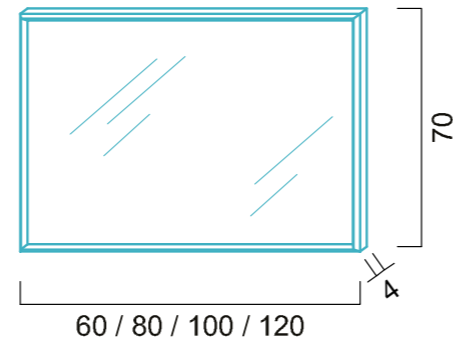

Leichtigkeit und ein Quantum Extravaganz. Tout en légèreté, avec un soupçon d'élégance.

Ausdrucksstärke und pure Eleganz offenbart sich meist in der Konzentration auf das Wesentliche. Der mit sagenhafter Lichtstärke ausgestattete Egrostar ILOS zeigt sich in dieser Hinsicht als zeitlos schönes Highlight und spielt die Klaviatur der stilistischen Reduktion in Perfektion. Charakteristisch ist die aufgesetzte kubische LED-Lichtleiste, die Spiegelfläche und Waschplatz äusserst angenehm illuminiert. Mit der formalen Zurückhaltung und Subtilität, erstklassigem Licht, einer praktischen Höhe von 68 cm und Breiten von 45 bis 120 cm ist er ein vielseitig einsetzbarer Teamplayer für die komfortable Ausstattung zeitgemässer Waschplatz-Ensembles.

La force d'expression et l'élégance pure se dévoilent généralement par la focalisation sur l'essentiel. Doté d'une incroyable intensité lumineuse, ILOS, d'Egrostar, est d'une beauté intemporelle qui joue à la perfection la partition de la sobriété stylistique. La bande lumineuse LED de forme cubique positionnée sur le front du meuble est caractéristique. Elle éclaire d'une lumière très agréable la surface du miroir et le plan de toilette. De par sa retenue formelle et sa subtilité, sa qualité d'éclairage de haut niveau, sa hauteur pratique de 68 cm et ses largeurs de 45 à 120 cm, le meuble est un acteur polyvalent dédié à l'équipement tout confort des ensembles de plans de toilette contemporains.