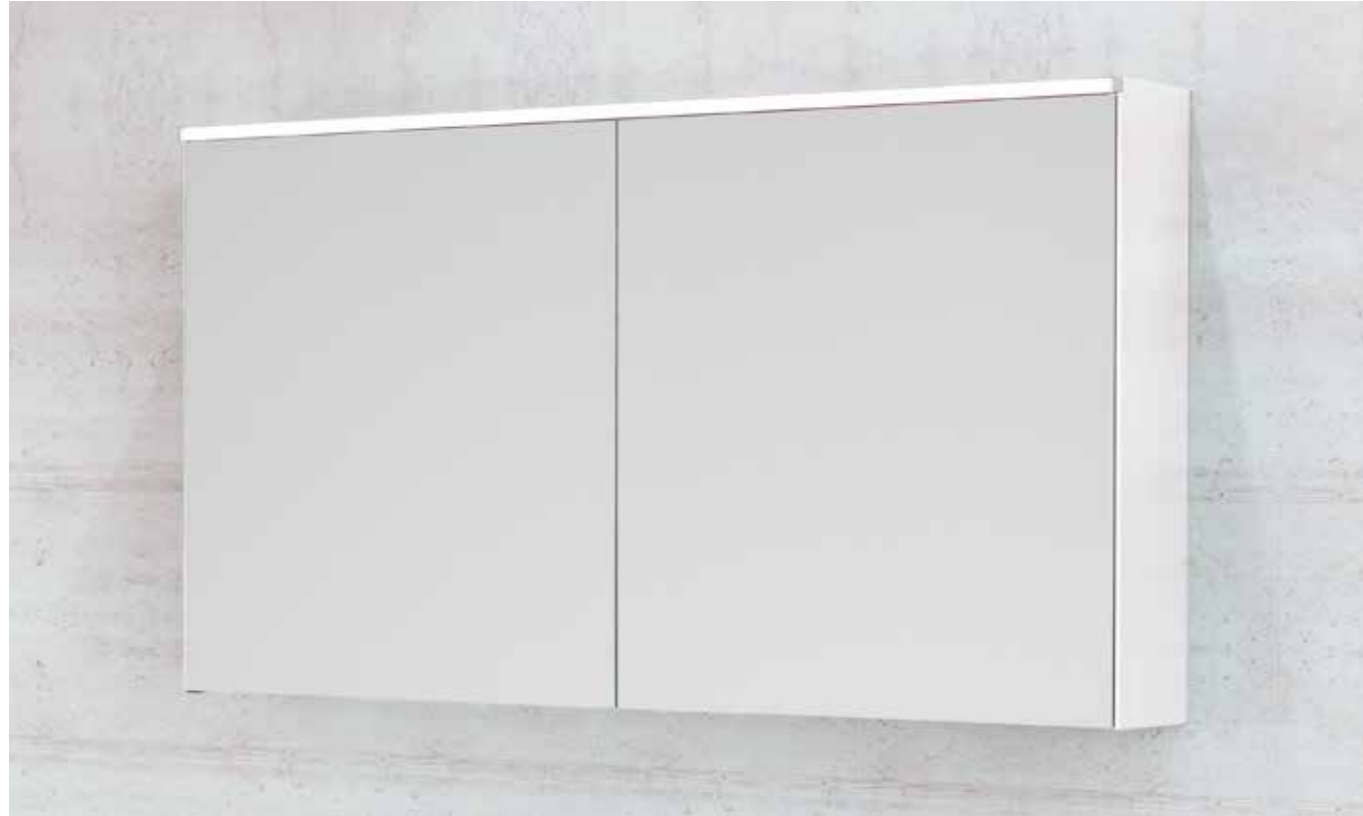

SOLA

Spiegelschränke
Armoires de toilette

Einfach überzeugend klar und lichtstark.

Une clarté et une luminosité qui convainquent, tout simplement.

Egrostar SOLA beherrscht die Kunst, dem Badezimmer Klarheit zu vermitteln. Souveräne Zurückhaltung, die Kombination von variantenreichem Korpus und geradlinigen Elementen und der gekonnte Einsatz von Licht ergeben ein Gesamtbild, das in seiner klassischen Anmutung vollkommen authentisch wirkt. Stilprägend ist die an der Stirnseite aufgesetzte, grazile LED-Lichtleiste, die auch als Solist mit hervorragender Leuchtkraft brilliert und sowohl Waschplatz als auch Nutzer attraktiv in Szene setzt. Auch hinter den beidseitig verspiegelten Türen beweist SOLA eine Menge Komfort: Eine klassische Steckdose, zwei moderne USB-A Anschlüsse, zwei Glastabulare, eine integrierte Acrylbox mit Ablagefächern und ein Vergrößerungsspiegel machen viel Spass in der täglichen Nutzung.

SOLA, d'Egrostar, maîtrise l'art de conférer de la clarté à la salle de bains. Une parfaite retenue, l'association du corps riche en variantes et d'éléments linéaires combinés à la mise en œuvre habile de la lumière créent une image d'ensemble qui, dans son allure classique, semble parfaitement authentique. La délicate barre lumineuse à LED placée sur la face avant marque le style. Même en solo, elle offre une excellente luminosité et met en scène de manière attrayante aussi bien le plan de toilette que l'utilisateur. Et même derrière les portes avec miroir sur les deux faces, SOLA ne manque pas de confort: une prise classique, deux ports USB-A, deux étagères en verre, un porte-accessoires intégré avec compartiment en acrylique et un miroir cosmétique rendent l'utilisation quotidienne plus qu'agréable.