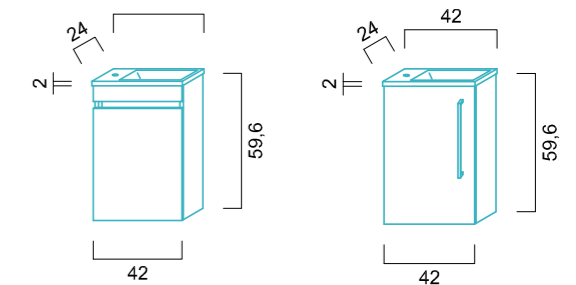

Klein, aber soo oho!

De petite dimension, mais tellement pratique!

Mit Egrostar LILLY bringen wir ein einzigartiges Waschtischset an den Start, das auf tatsächlich allerkleinster Fläche ganz viel Funktion und Komfort bietet und dabei auch noch eine richtig gute Figur macht. Die Kombi aus Keramikwaschtisch und Unterschrank mit Tür findet auf 42 cm Breite und einer Tiefe von gerade einmal 24 cm (!) Platz und wird in nicht weniger als 28 verschiedenen Oberflächen offeriert.

Avec LILLY, d'Egrostar, nous lançons un ensemble de plans vasques exceptionnel, offrant de nombreuses fonctionnalités et un grand confort sur une surface très réduite, tout en faisant bonne figure. La combinaison du plan vasque en céramique et du meuble bas avec porte trouve sa place sur une largeur de 42 cm et une profondeur d'à peine 24 cm! et se décline en pas moins de 28 surfaces différentes.

LILLY