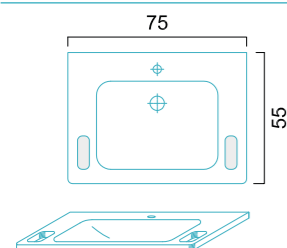

Waschtisch mit speziellen Extras. Plan vasque doté d'options spécifiques.

Der Waschtisch Egrostar LIBERTY ist unsere barrierefreie Lösung für besondere Ansprüche und überzeugt mit umfassender Funktionalität, hochwertigen Materialien und perfekter Verarbeitung. Der in einem Stück gegossene, fugenlose Mineralguss-Waschtisch verfügt über erstklassige haptische Eigenschaften mit angenehmem Temperaturempfinden und gewährleistet eine bequeme Unterfahrbarkeit mit dem Rollstuhl. Die normgerechten, barrierefreien Lösungen verfügen über integrierte Haltegriffe, die das Heranziehen an den Waschtisch erleichtern und Nutzern sicheren Halt geben.

Le plan vasque LIBERTY, d'Egrostar, est notre solution sans barrières pour les exigences particulières. Le lavabo séduit par sa fonctionnalité globale, ses matériaux de grande qualité et sa finition parfaite. LIBERTY, le plan vasque en composite minéral sans raccords et moulé d'une seule pièce, dispose de propriétés haptiques hors-norme qui procurent une agréable sensibilité à la température. Le lavabo garanti par ailleurs une approche confortable en fauteuil roulant. Les solutions, conçues dans le respect des normes et facilitant l'accès aux personnes à mobilité réduite, disposent de poignées permettant aux utilisateurs de se «tirer» vers le plan vasque en toute sécurité.

LIBERTY 75