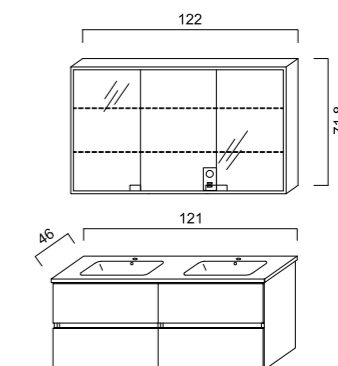

Wahlgriffe Poignées spéciales

Stangengriff schmal Chrom
Poignée barre étroite chrome

Stangengriff schmal Schwarz
Poignée barre étroite noire

Becken Vasque

**Roomy 120 cm, Iberica
Eiche, Griffmulde, Spiegel-
schrank Elita**